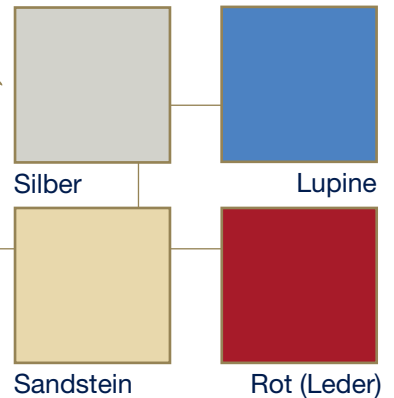

Unterputz-Edelstahlbedienung

Fernbedienung

*Optionale Ausstattung*

Klappsitz

geschwungener Handgriff

kundenspezifisches Finish

Lackfarben für die zentrale Innenverkleidung

Stofffarben für die zentrale Innenverkleidung

Außenfarben

Fußboden

**Finishes** Von der Farbe des Lacks und des Fußbodens bis zur Art der Beleuchtung und des Glases können Sie nahezu jeden Aspekt Ihres Liftes nach Ihren Wünschen gestalten. Nachfolgend sehen Sie einige der Ihnen zur Verfügung stehenden Finish-Kombinationen: