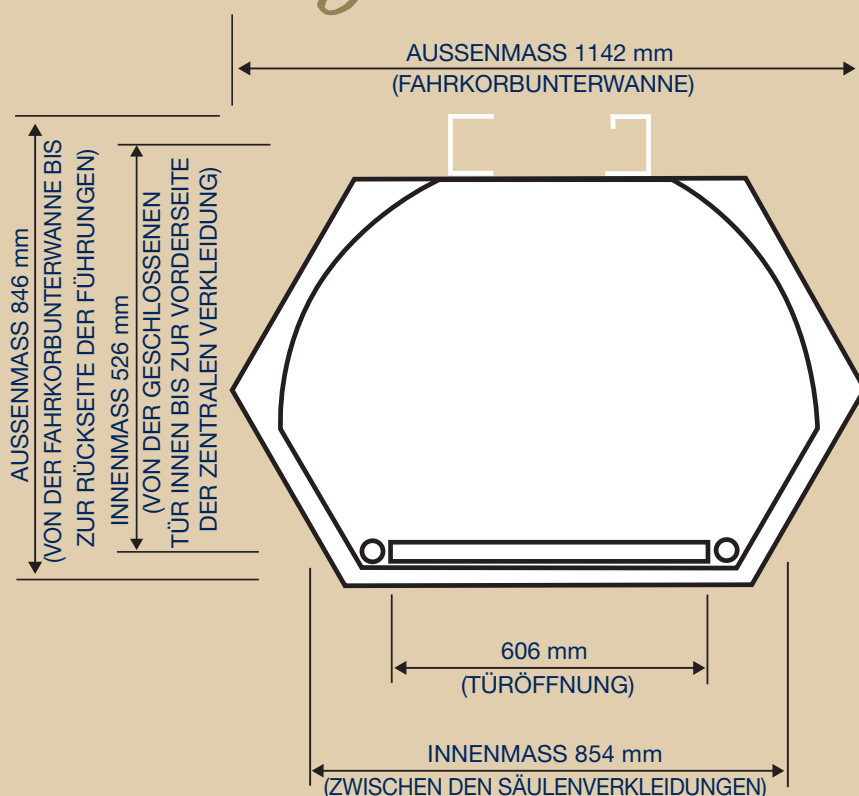

# WICHTIGE *Abmessungen*

Der platzsparende und elegante Terry Lifestyle Lift fügt sich dank seiner geringen Grundfläche nahezu überall dezent in Ihren Wohnraum ein.