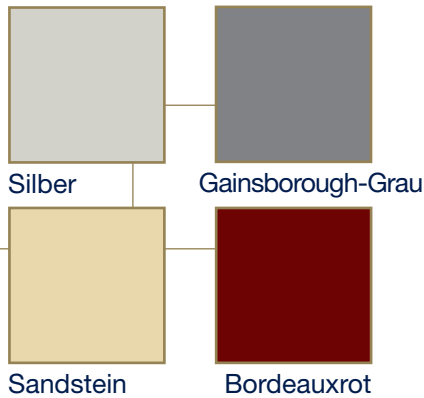

Lackfarben für die zentrale Innenverkleidung